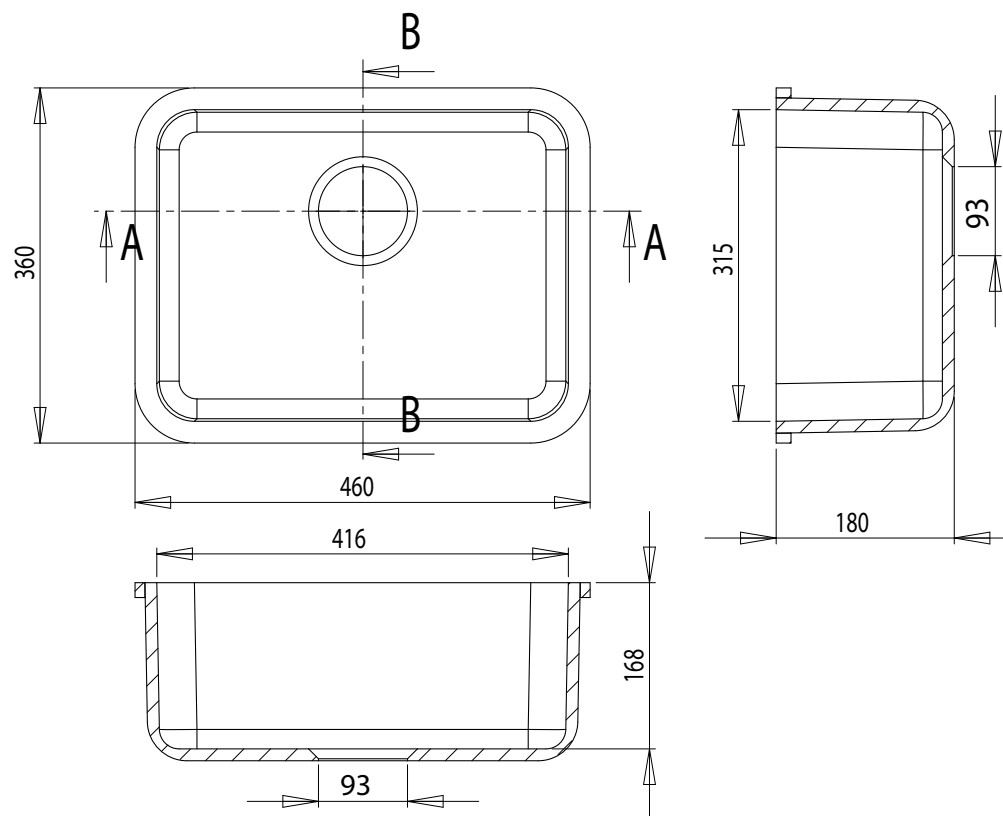

MODELO CT-416

As cubas Akkor são fabricadas em Superfície Sólida Mineral, proporcionam emendas imperceptíveis e acabamento em perfeita harmonia com as principais marcas do mercado.

Valvula em polegadas: 4 1/2

RECOMENDAÇÕES DE USO

A superfície sólida mineral é extremamente durável e de fácil manutenção, certas recomendações devem ser seguidas para prolongar a sua beleza e durabilidade. Evitar contato direto com objetos ou eletrodomésticos que produzam calor excessivo, tais como: sanduicheiras, ferros de passar, entre outros.

LIMPEZA E PREVENÇÃO DE MANCHAS

Para manter sua cuba sempre limpa, use um pano umedecido com um pouco de detergente. Nunca utilize limpadores que contenham alta concentração de ácidos e abrasivos.

AKKOR®
Solid Surface

E-mail suporte@akkor.com.br
Tel: 0800 6421 459
www.akkor.com.br