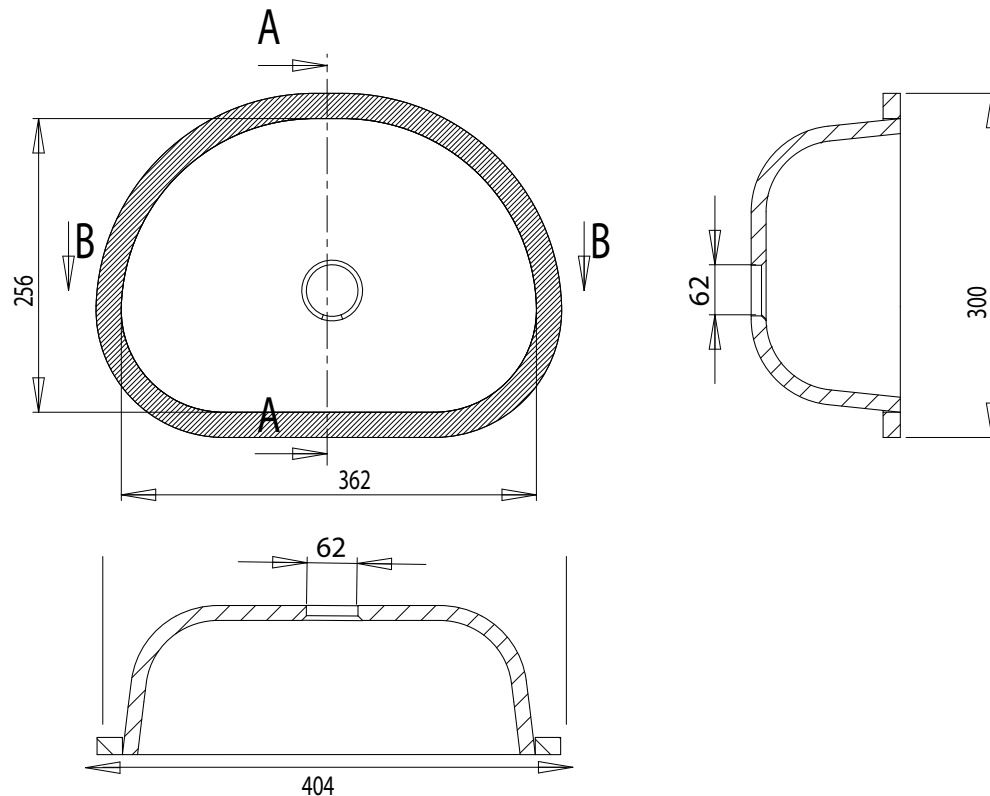

MODELO CT-020

VERSATILIDADE

BELEZA

HIGIENE

AKKOR[®]
Solid Surface

MODELO CT-020

As cubas Akkor são fabricadas em Superfície Sólida Mineral, proporcionam emendas imperceptíveis e acabamento em perfeita harmonia com as principais marcas do mercado.

Valvula em polegadas: 2 1/2

RECOMENDAÇÕES DE USO

A superfície sólida mineral é extremamente durável e de fácil manutenção, certas recomendações devem ser seguidas para prolongar a sua beleza e durabilidade. Evitar contato direto com objetos ou eletrodomésticos que produzam calor excessivo, tais como: sanduicheiras, ferros de passar, entre outros.