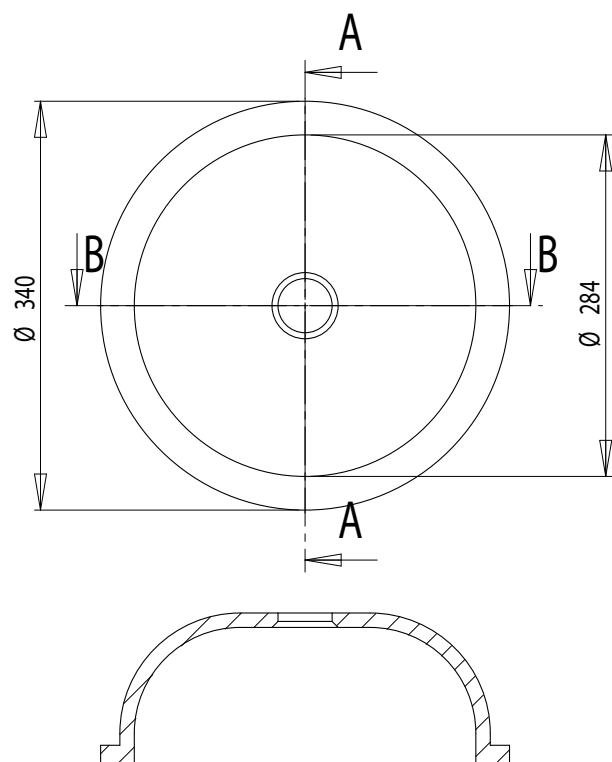

MODELO CT-009

VERSATILIDADE
BELEZA
HIGIENE

AKKOR[®]
Solid Surface

MODELO CT-009

As cubas Akkor são fabricadas em Superfície Sólida Mineral, proporcionam emendas imperceptíveis e acabamento em perfeita harmonia com as principais marcas do mercado.