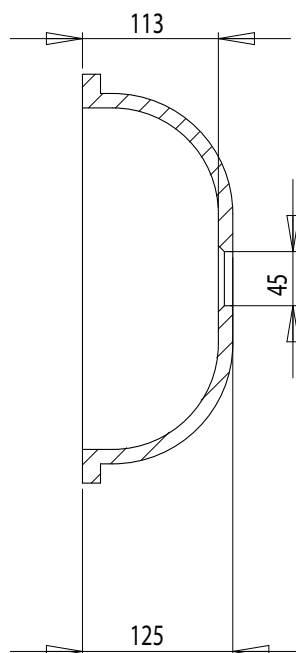

MODELO CT-009

VERSATILIDADE
BELEZA
HIGIENE

AKKOR[®]
Solid Surface

MODELO CT-009

As cubas Akkor são fabricadas em Superfície Sólida Mineral, proporcionam emendas imperceptíveis e acabamento em perfeita harmonia com as principais marcas do mercado.