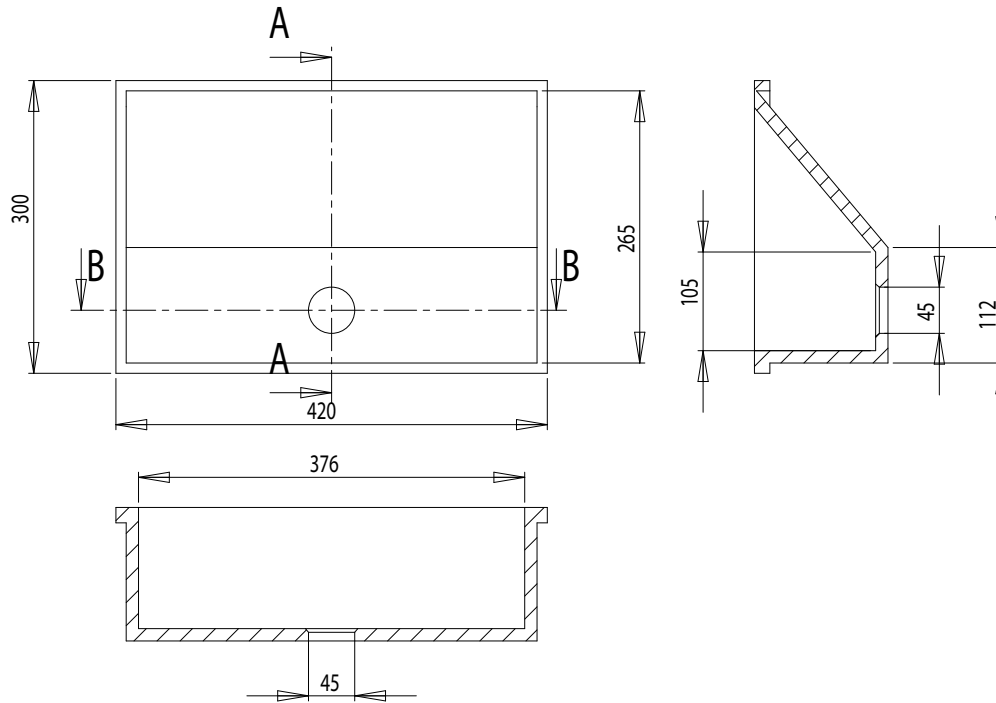

MODELO CT-008

VERSATILIDADE

BELEZA

HIGIENE

AKKOR[®]
Solid Surface

MODELO CT-008

As cubas Akkor são fabricadas em Superfície Sólida Mineral, proporcionam emendas imperceptíveis e acabamento em perfeita harmonia com as principais marcas do mercado.