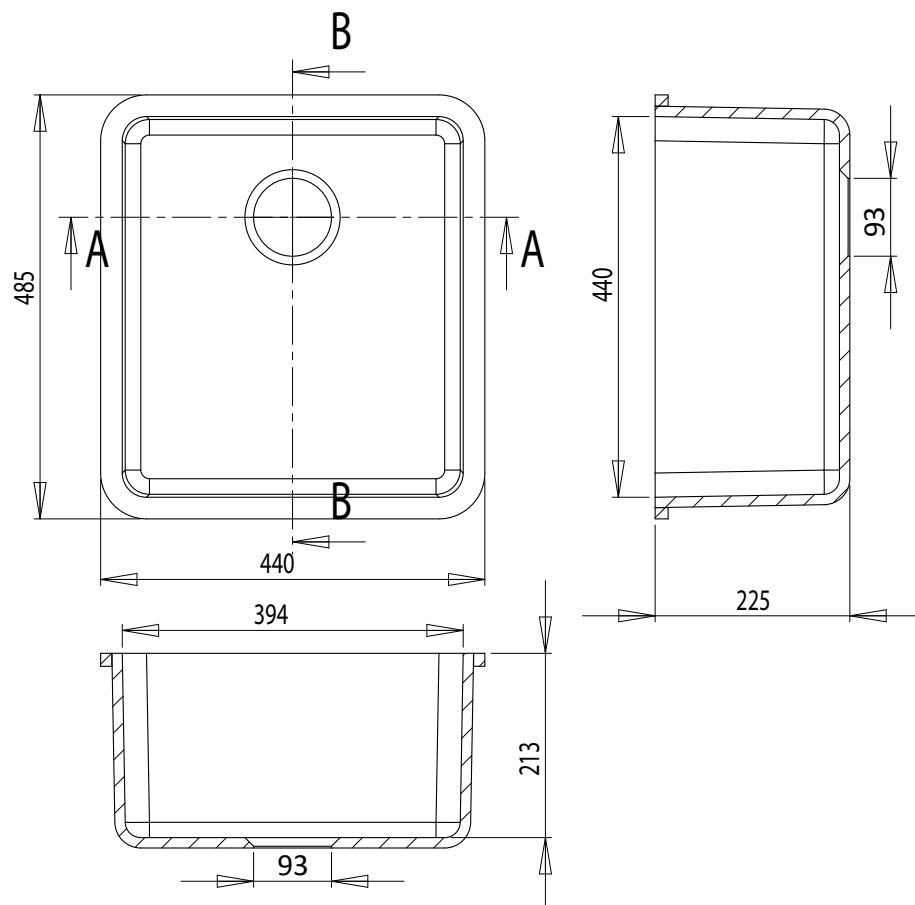

MODELO CT-005

VERSATILIDADE

BELEZA

HIGIENE

AKKOR[®]
Solid Surface

MODELO CT-005

As cubas Akkor são fabricadas em Superfície Sólida Mineral, proporcionam emendas imperceptíveis e acabamento em perfeita harmonia com as principais marcas do mercado.