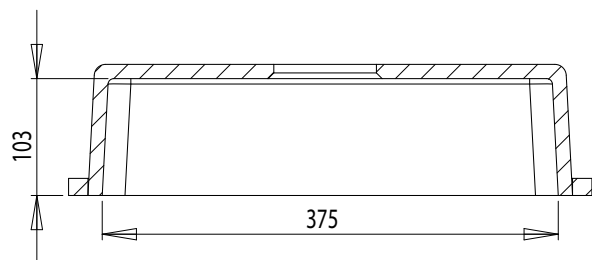

MODELO CT-002 B

VERSATILIDADE

BELEZA

HIGIENE

AKKOR[®]
Solid Surface

MODELO CT-002 B

As cubas Akkor são fabricadas em Superfície Sólida Mineral, proporcionam emendas imperceptíveis e acabamento em perfeita harmonia com as principais marcas do mercado.