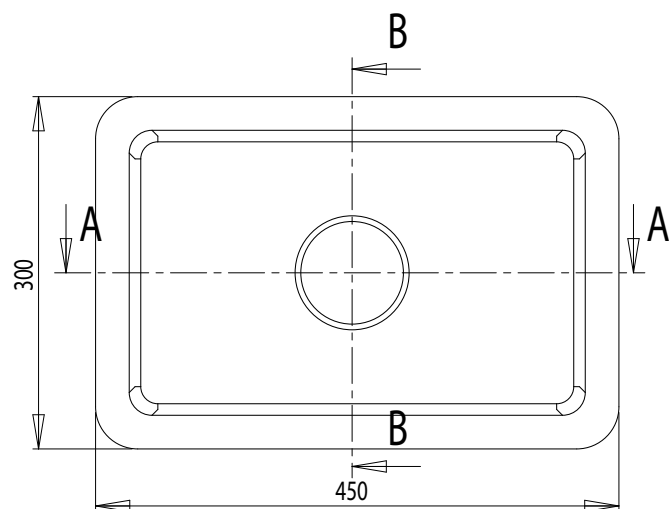

MODELO CT-002 B

VERSATILIDADE

BELEZA

HIGIENE

AKKOR[®]
Solid Surface

MODELO CT-002 B

As cubas Akkor são fabricadas em Superfície Sólida Mineral, proporcionam emendas imperceptíveis e acabamento em perfeita harmonia com as principais marcas do mercado.